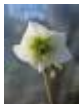

HELLEBORUS argutifolius

HELLEBORUS argutifolius **Stamjulros** 50 cm. grön. mar-apr. vackert sågtandat bladverk. **39:-**

HELLEBORUS argutifolius Silver Lace

HELLEBORUS argutifolius Silver Lace **SILVERBLADIG STAMJULROS** silverbladig. gulgrön bl. 80 cm. mar-apr **49:-**

HELLEBORUS foetidus

HELLEBORUS foetidus **Grenig Julros** 60 cm. gröngul blomma feb-apr. **35:-**

HELLEBORUS orientalis

HELLEBORUS orientalis **Storblommig Julros** 50 cm.rosa el. vit m. grön ådring, purpur. febr-maj **45:-**